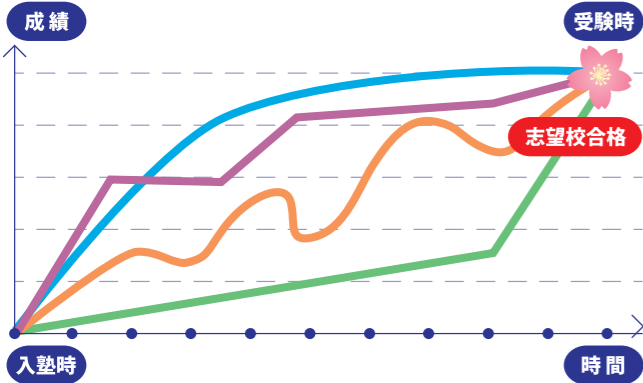

令和の教育は 個別指導!

さあ、未来を変える!!
本気を出す!!

**成績向上の成長曲線は
一人ひとり違います!**

得意科目・不得意科目によっても違います。
男の子・女の子によっても違います。
一人一人の性格によっても違います。
部活やクラブ、お稽古事を
頑張っている子には、
専用のカリキュラムを
組みます。

**個別指導が令和の
教育には最適です!**

ウィル個別 指導教室 とは?

ウィル個別指導教室は2000年に坂戸市で誕生した個別指導専門の学習塾です。埼玉県で生まれて、埼玉県一筋で、ずっと教育と向き合って指導し続けている地域に根づいた学習塾です。「ずっとそこにある。安心と信頼を届ける。」をモットーに25年、頑張り続けています。どの塾に行こうか迷ったら、まずウィルでお話を聞いてみてください。きっと満足いただけると思います。
子どもは十人いたら十人の個性があります。そのため、我々は25年間「個別指導」にこだわり続けてまいりました。そして、職員一同、地域の民間教育機関として生徒一人ひとりの夢の実現に貢献できるよう、理想と信念を持って日々努力をしています。今では、ふじみ野から東松山の8校舎で1500名以上の生徒が通ってくれる規模にまで成長することができました。この度、9校舎目としてふじみ野西口校を開校するにいたしました。ふじみ野西口校で新しく出会えるであろう生徒の皆さん。ウィルはあなたの夢を必ず叶えます。ぜひ一度ウィルの個別指導を体験してみてください。

すべての生徒を第1志望合格へ!

ウィルでは一人ひとりを大切に、受験時には今より選択肢が増えているように指導していきます。すべての生徒を第一志望に合格させることを目標に、毎日指導していきます。

**ウィルが選ばれる15の理由を知りたい人は
ただいま体験授業受付中!!**

Check!
ホームページはこちらへ!

12/2月 新規開校!

ウィル ウィル個別指導教室

ふじみ野西口校

LINEでも情報配信中
お友達登録はこちらから